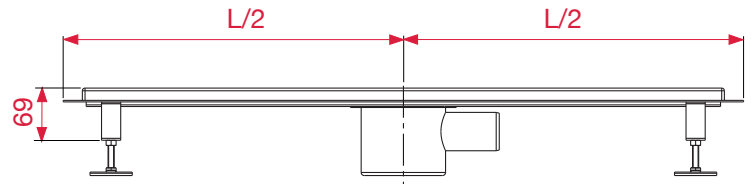

# TECEdrainline

AT430 005 00 b