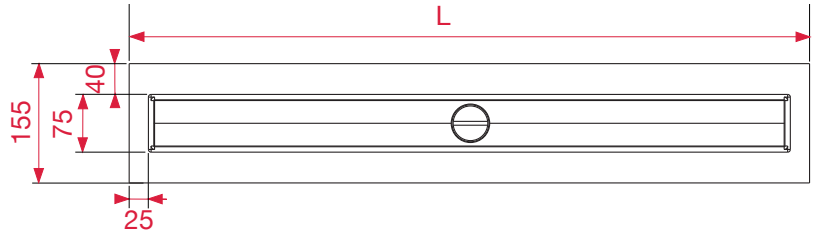

# TECEdrainline

AT430 005 00 b