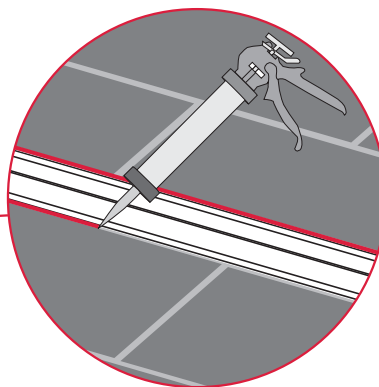

# TECEdrainline

AT430 005 00 b