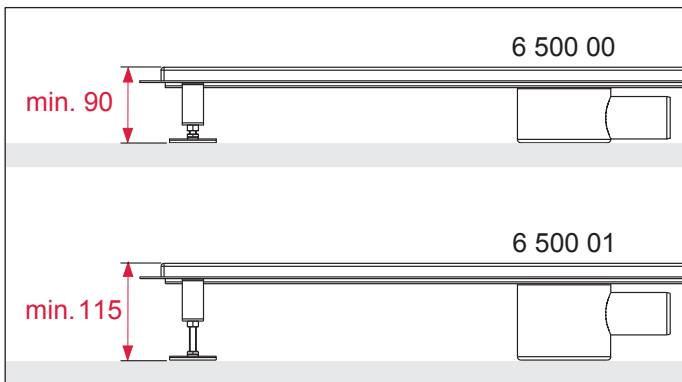

# TECEdrainline

AT430 005 00 b