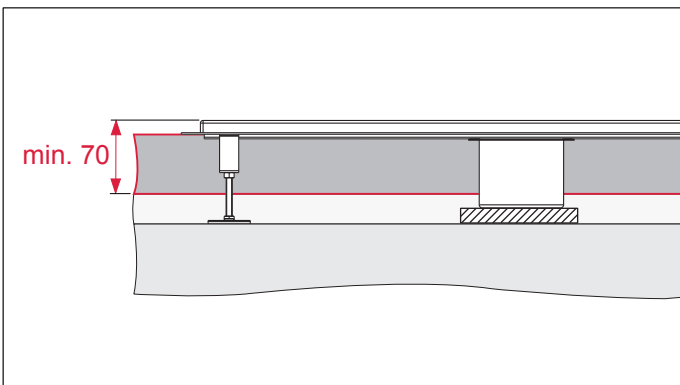

# TECEdrainline

AT430 005 00 b